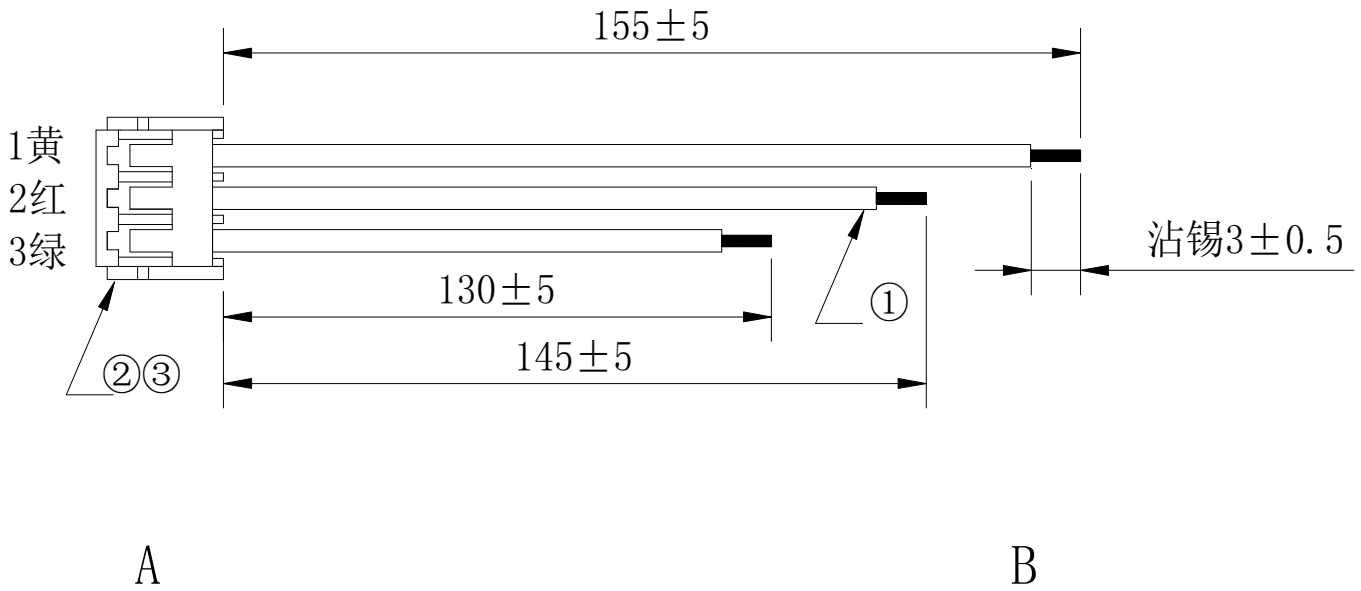

项次	日期	订正记事	单位: mm

A 端	线 材	颜 色	长 度	切断尺寸	B 端	备 注
②③	UL1332 24#	黄	155	2.5*160*3	沾锡3mm	
②③	UL1332 24#	红	145	2.5*150*3	沾锡3mm	
②③	UL1332 24#	绿	130	2.5*135*3	沾锡3mm	
项 次	材料名称	材 料 规 格、编 号			数 量	备 注
①	线材	UL1332 24# 黄红绿			3	
②	端子	EH-T			3	
③	胶壳	EH-3Y			1	
图 号	K-4047-A		客 户	华秋电子		深圳市凯沃斯 科技有限公司
制作日期	2022/5/23					
批 准	审 核	制 图	料 号			
		陈明山				