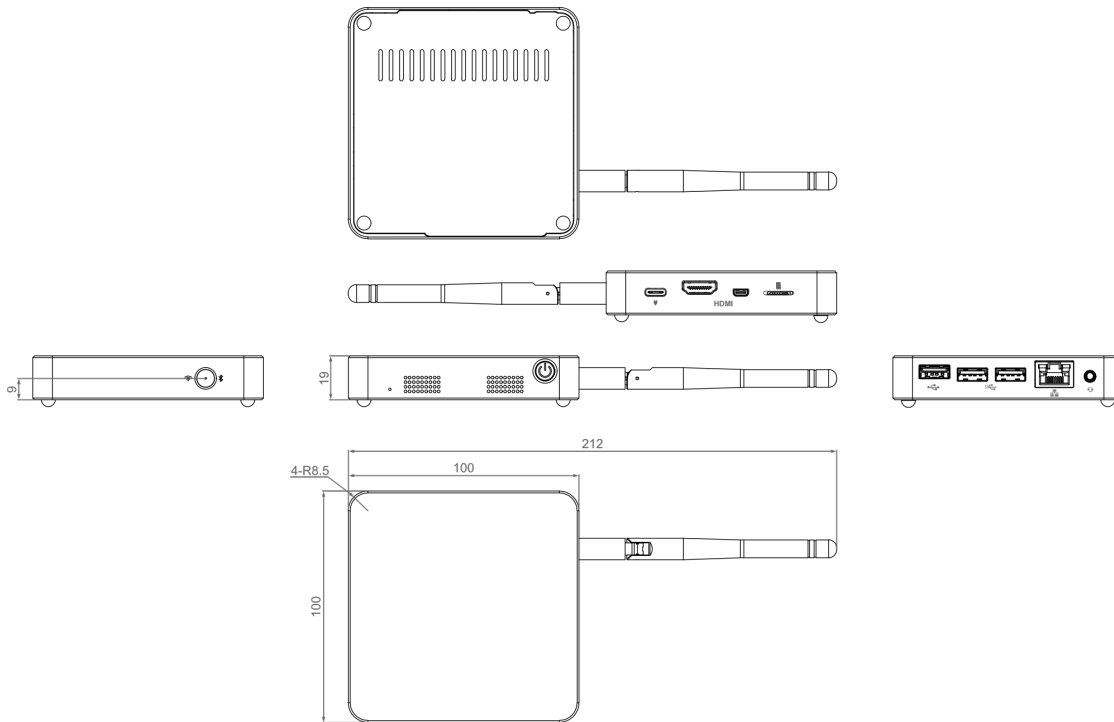

环境参数&法规	
存储温度	0°C ~ 40°C
工作环境湿度	5% ~ 95% (非冷凝)

系统框图

产品尺寸

单位：mm