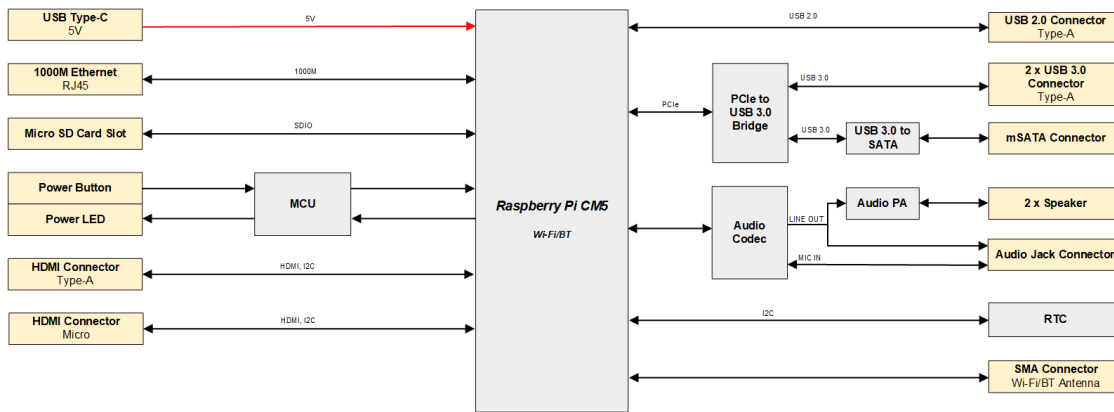

环境参数&法规	
存储温度	0°C ~ 40°C
工作环境湿度	5% ~ 95% (非冷凝)

系统框图