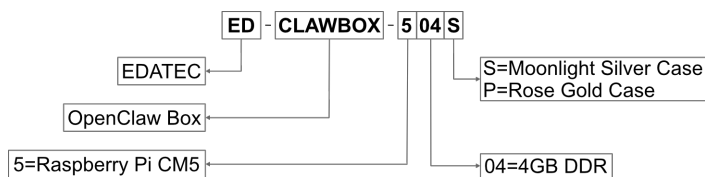

订购信息

编码规则

Example

P/N: **ED-CLAWBOX-504S**

Configuration: OpenClaw Mini Unit Based on Raspberry Pi CM5, with 4GB DDR, 64GB SD Card and Moonlight Silver Case.

订购编码

产品型号	描述	备货等级
ED-CLAWBOX-504S	Raspberry Pi CM5 , Wi-Fi/BT, 4GB DDR + 64GB SD 卡 , 月光银外壳	预告中
ED-CLAWBOX-504P	Raspberry Pi CM5 , Wi-Fi/BT, 4GB DDR + 64GB SD 卡 , 玫瑰金外壳	预告中

可选配件

可根据实际需要选择Raspberry Pi官方电源适配器。

订购编码	描述	图片
SC1149	Raspberry Pi 27W USB-C Power Supply White UK	
SC1153	Raspberry Pi 27W USB-C Power Supply White US	
SC1154	Raspberry Pi 27W USB-C Power Supply Black UK	
SC1155	Raspberry Pi 27W USB-C Power Supply Black AU	
SC1157	Raspberry Pi 27W USB-C Power Supply Black EU	
SC1407	Raspberry Pi 27W USB-C Power Supply White EU	
SC1158	Raspberry Pi 27W USB-C Power Supply Black US